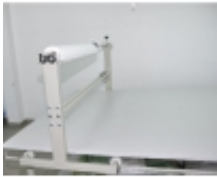

# Wózek do lagowania WL-01

Dostępność	<b>Na zamówienie</b>
Kod producenta	<b>WL-01</b>
Rodzaj	<b>krojcz</b>

## Opis produktu

Wózek do lagowania ręcznego jeździ wzdłuż stołu krojczego, ułatwia lagowanie tkaniny.

Realizujemy indywidualne projekty wymiar w/g zamówienia klienta

Jesteśmy producentem stołów krojczych i wyposażenia krojowni w Polsce w ofercie :